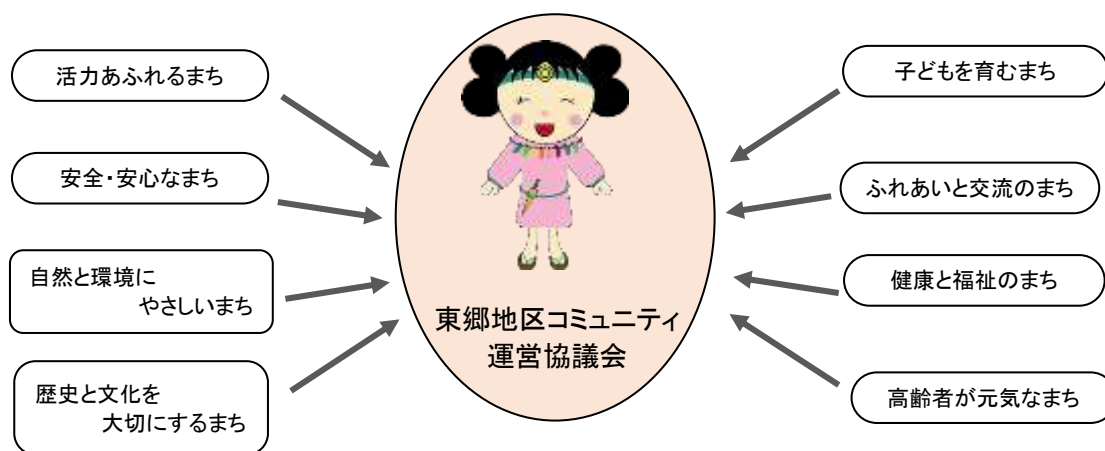

# 第2次 東郷地区まちづくり計画

みんなが心ゆたかに暮らせるまち

「第2次東郷地区まちづくり計画」は、住民みんなが進めていく、まちづくりの具体的な取り組みなどを盛り込んだ計画です。

この計画は、平成30年度（2018年）から39年度（2027年）までの10年間の計画期間としたもので、策定にあたっては平成29年（2017年）5月に各自治会の協力のもと地域住民の皆さんにアンケートを実施し、意見の集約をいたしました。その結果、1795世帯からの回答をいただき貴重な意見などを得ることができました。